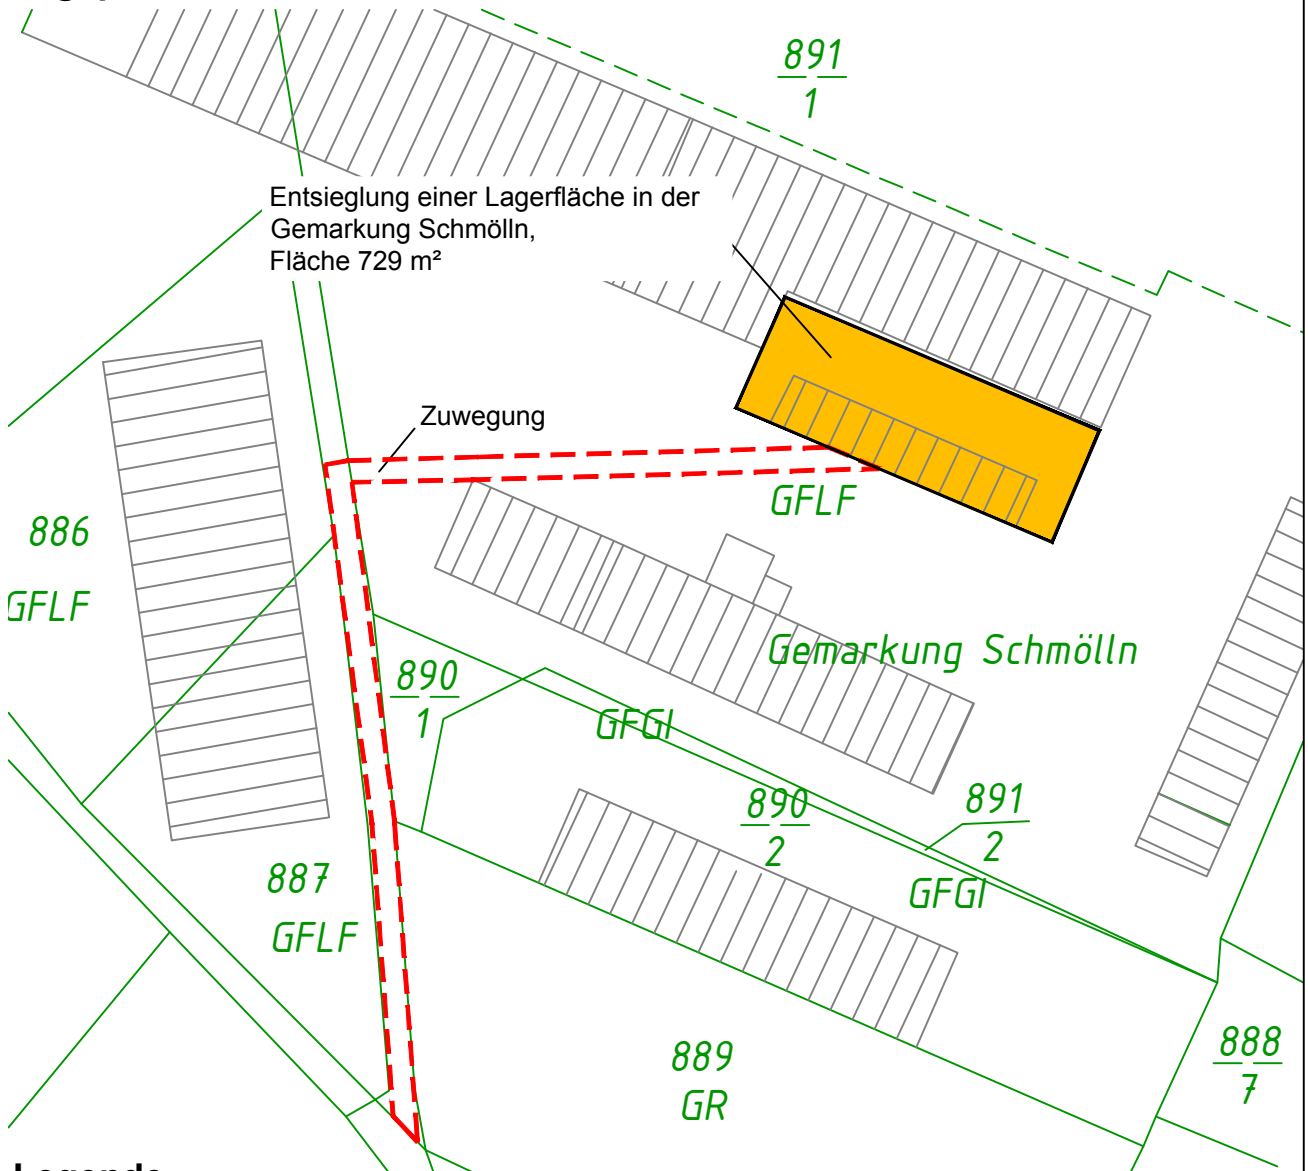

Übersichtskarte M 1 : 50.000

Lageplan M 1 : 1.000

Legende

Maßnahme

-  Entsiegelung
-  Zuwegung

Anlage zum Umweltbericht
 Bebauungsplan "An der Wesenitz"
 Gemeinde Schmölln-Putzkau