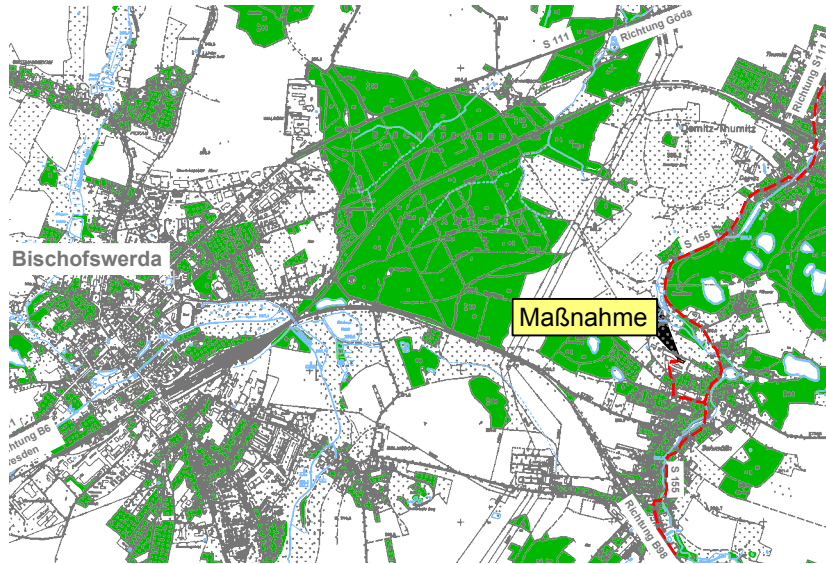

Übersichtskarte M 1 : 50.000

Lageplan M 1 : 1.000

Legende

Maßnahme

-  Entsiegelung
-  Zuwegung

Anlage zum Umweltbericht
 Bebauungsplan "An der Wesenitz"
 Gemeinde Schmölln-Putzkau